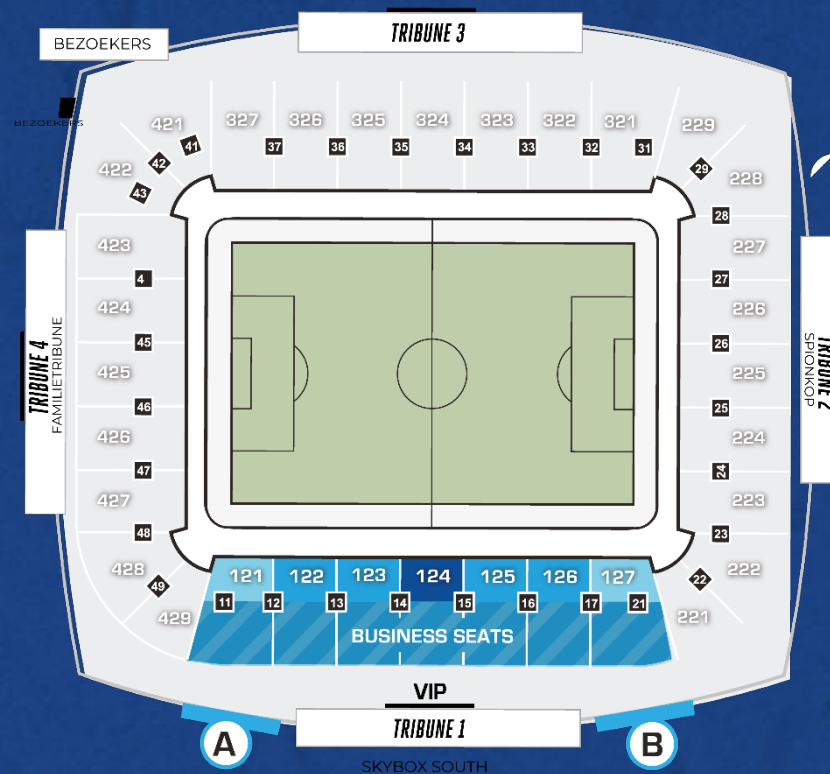

BUSINESS SEATS

- + Schitterend zicht op het terrein
- + Comfortabele lederen zetels met veel beenruimte
- + Netwerkmogelijkheden in de centrale Business Lounge
- + Keuze uit verschillende cateringformules per wedstrijd (optioneel)

	CHAMPIONS' PLAY-OFFS	+ 2 SEIZOENEN	+ 4 SEIZOENEN
Eretribune (Vak 124)	€1.250	€750	€0
Luxe (Vak 123 en 125)	€1.000	€625	€0
Premium (Vak 122 en 126)	€875	€500	€0
Premium (Vak 121 en 127)	€750	€375	€0
Luxe Socio	€625	€375	€0

Alle bovenvermelde prijzen zijn ex. BTW

Een Parking B voor de Champions' Play-Offs kan aangekocht worden voor €150 ex. BTW

Partners die instappen voor de Play-Offs en de komende vier seizoenen dienen onmiddellijk de factuur voor volgend seizoen te betalen om te genieten van dit voordeel