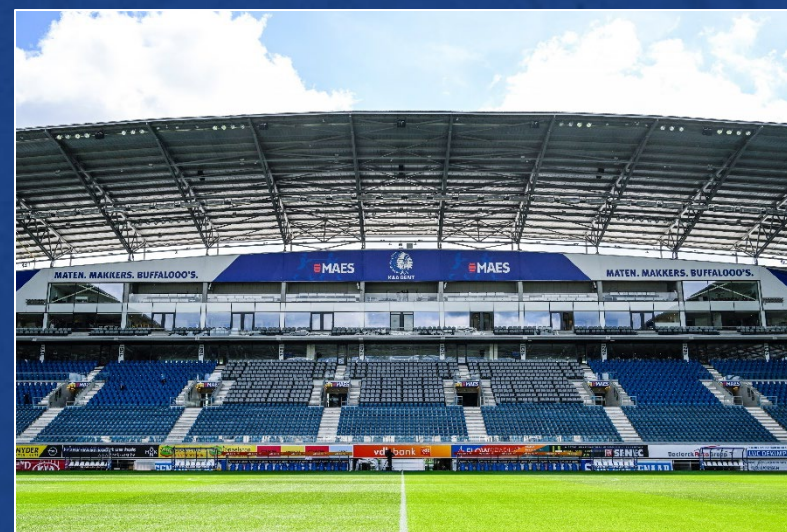

BUSINESS SEATS

- + Schitterend zicht op het terrein
- + Comfortabele lederen zetels met veel beenruimte
- + Netwerkmogelijkheden in de centrale Business Lounge
- + Keuze uit verschillende cateringformules per wedstrijd (optioneel)

	CHAMPIONS' PLAY-OFFS	+ 2 SEIZOENEN	+ 4 SEIZOENEN
Eretribune (Vak 124)	€1.250	€750	€0
Luxe (Vak 123 en 125)	€1.000	€625	€0
Premium (Vak 122 en 126)	€875	€500	€0
Premium (Vak 121 en 127)	€750	€375	€0
Luxe Socio	€625	€375	€0

Alle bovenvermelde prijzen zijn ex. BTW

Een Parking B voor de Champions' Play-Offs kan aangekocht worden voor €150 ex. BTW

Partners die instappen voor de Play-Offs en de komende vier seizoenen dienen onmiddellijk de factuur voor volgend seizoen te betalen om te genieten van dit voordeel